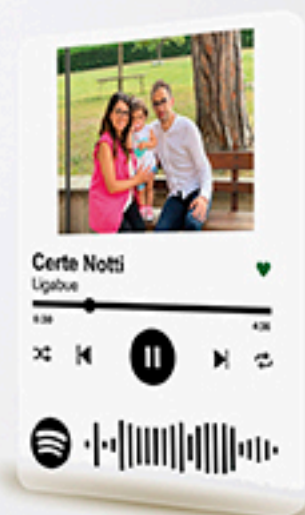

Dimensioni tele:

- 20x20 cm
- 20x30 cm
- 30x30 cm
- 30x40 cm
- 40x40 cm
- 30x50 cm
- 50x50 cm
- 50x70 cm
- 70x70 cm
- 70x100 cm
- 100x100 cm

Dimensioni pannelli piuma:

- 20x30 cm
- 30x40 cm

TAZZE E BORRACCE PERSONALIZZATE

Scegli la tua tazza personalizzata in ceramica per condividere un'emozione o una bottiglia per scopi quotidiani, come lo sport o l'ufficio.

● 750 cl

PLEXIGLASS PERSONALIZZATO

Gli auguri più belli con le nostre
personalizzazioni in plexiglass.