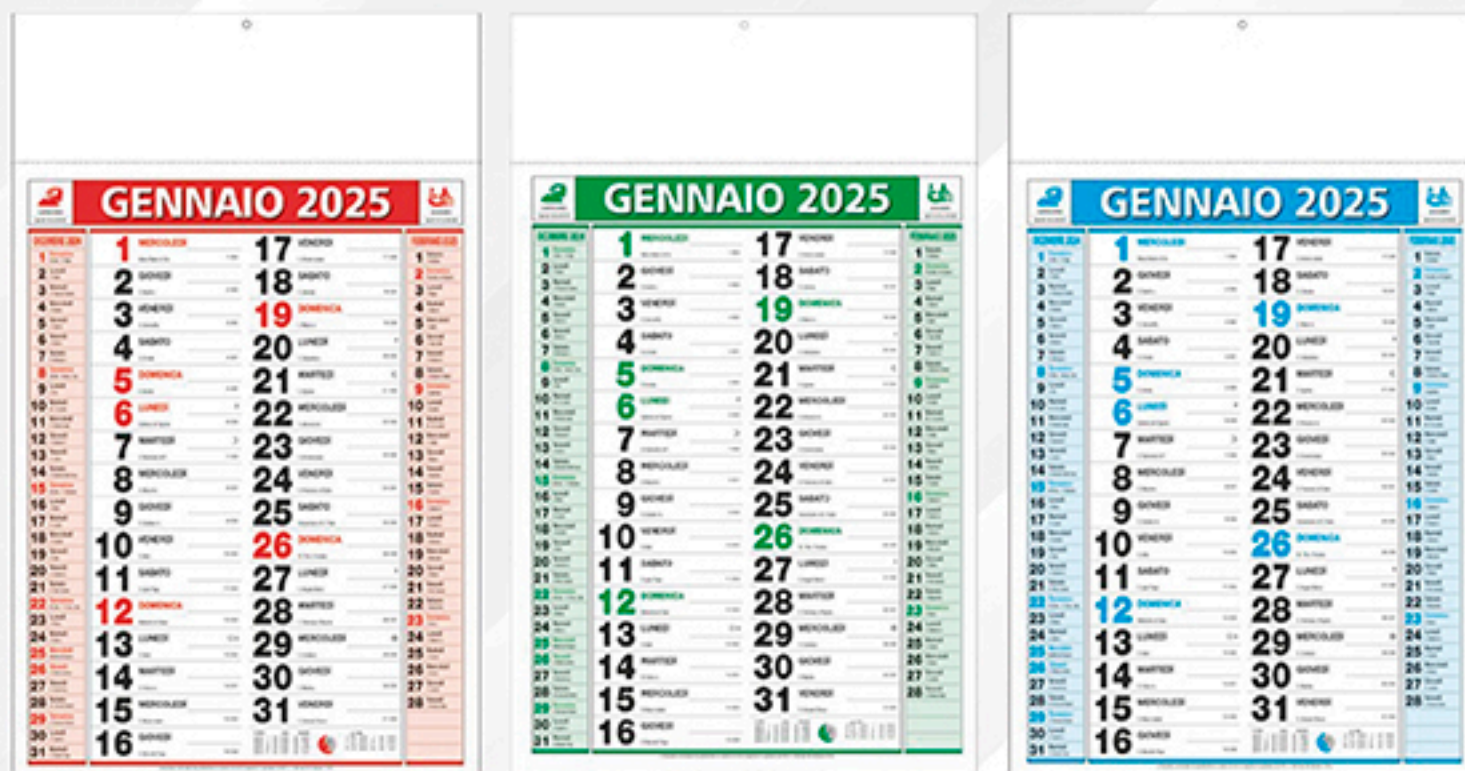

**COSTO
IMPIANTO
OMAGGIO**

100
Silhouette
+
100
Penne
Silvia White

STAMPA
INCLUSA

GRAFICA
INCLUSA

BOZZA
GRAFICA
INCLUSA

COSTO
IMPIANTO
OMAGGIO

€ 119,90*

***IVA E TRAPORTO ESCLUSI**